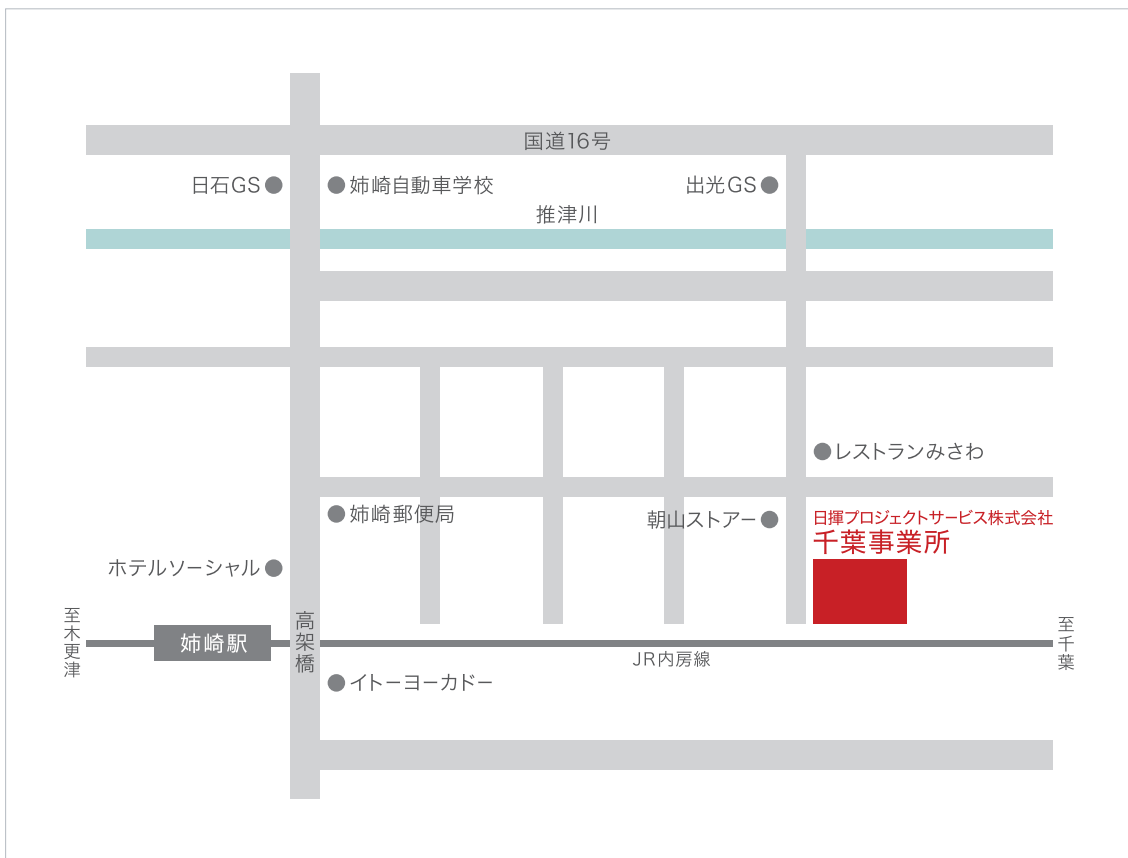

千葉事業所

〒299-0111

千葉県市原市姉ヶ崎786-1

Tel.0436-61-1351 Fax.0436-61-6646

■JR内房線「姉ヶ崎駅」から徒歩10分