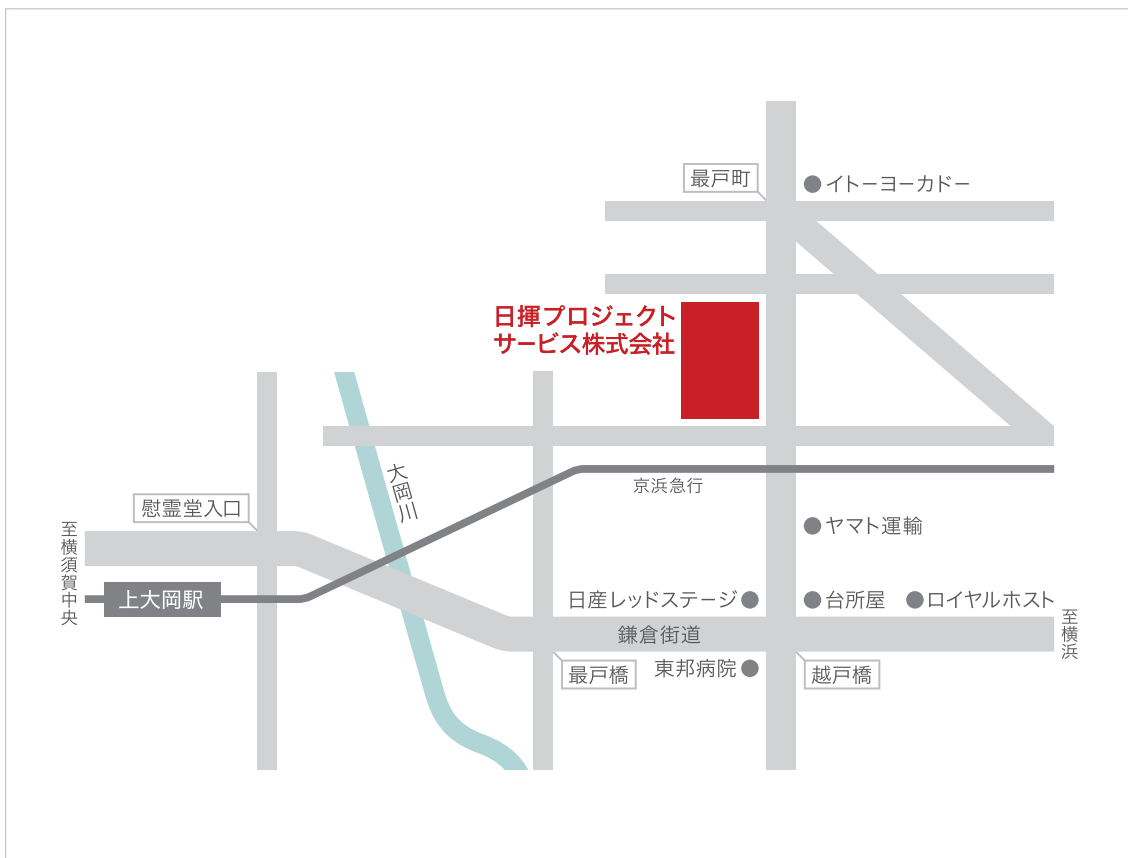

## 本社

〒233-8550

神奈川県横浜市港南区最戸 1-13-1

Tel.045-743-7400(代) Fax.045-743-7401

■京浜急行・市営地下鉄「上大岡駅」から徒歩10分