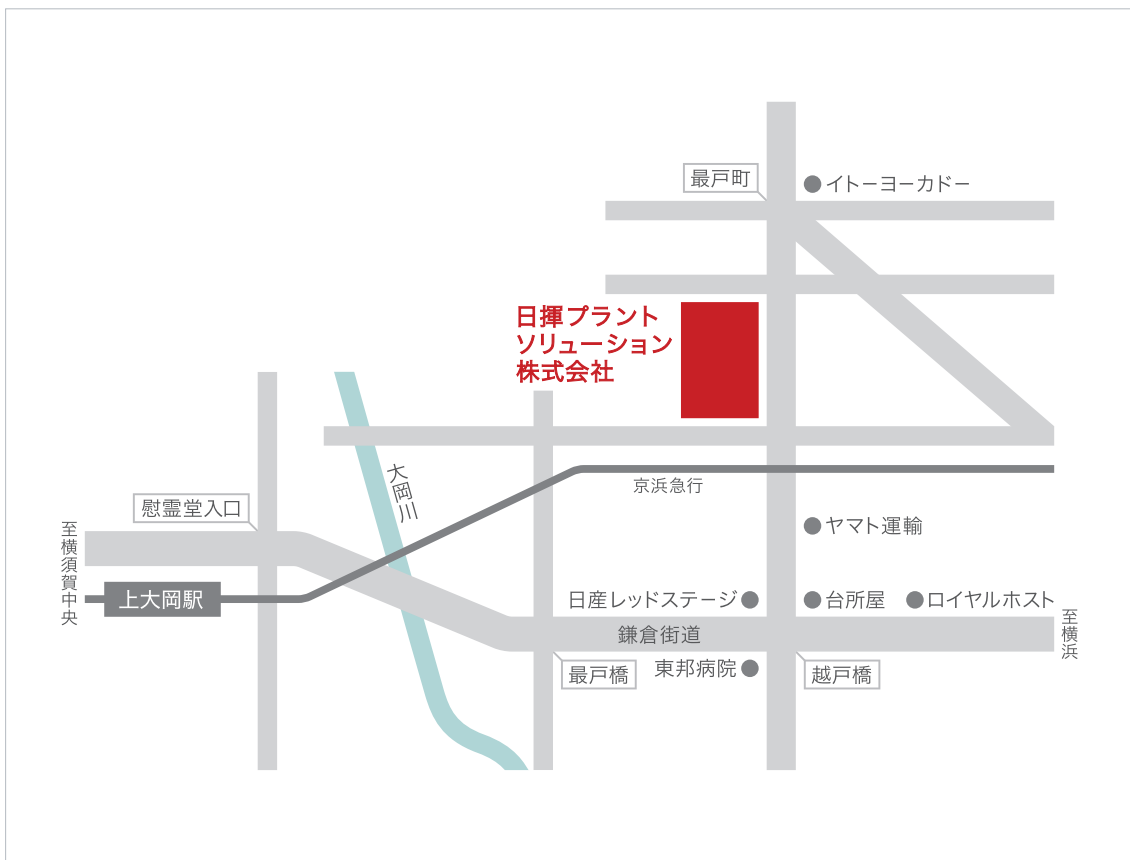

本社

〒233-8550

神奈川県横浜市港南区最戸 1-13-1

Tel.045-743-7400(代) Fax.045-743-7401

■京浜急行・市営地下鉄「上大岡駅」から徒歩10分