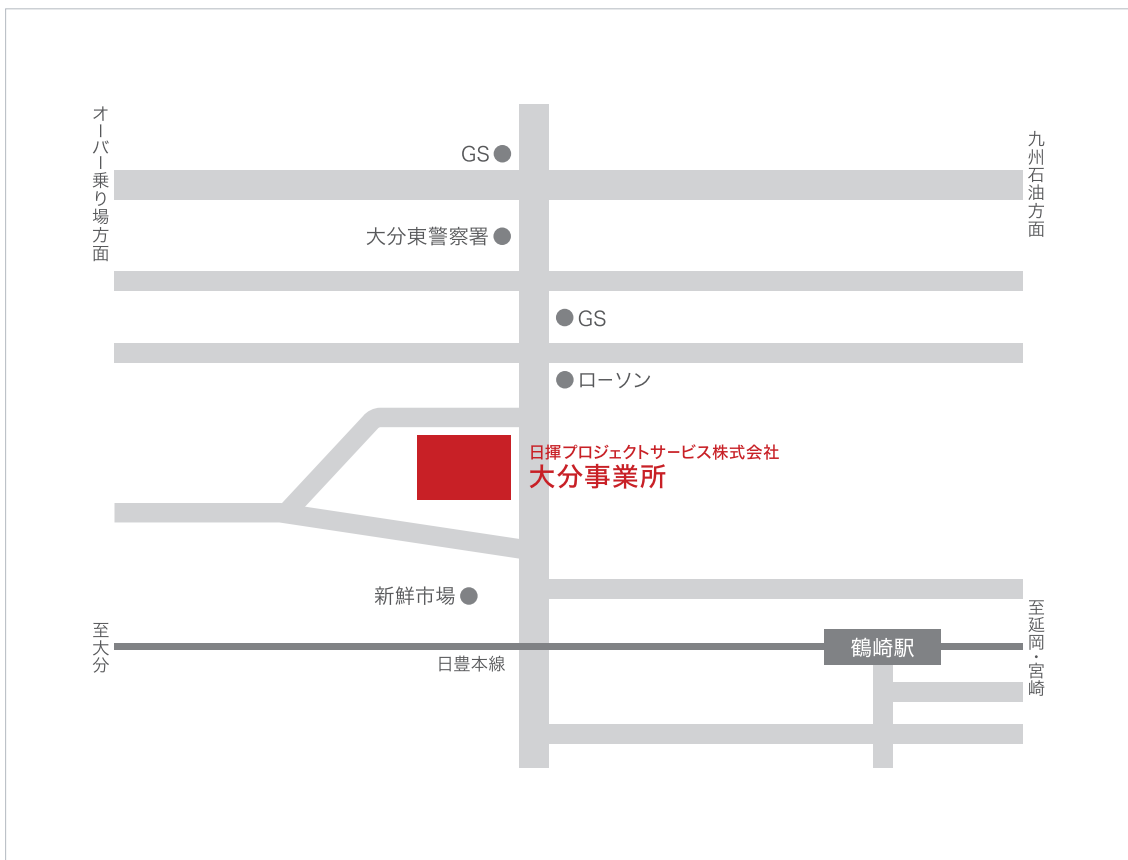

## 大分事業所

〒870-0106

大分県大分市鶴崎西浜1805-1

Tel.097-521-2420 Fax.097-522-1270

- JR「鶴崎駅」から徒歩15分
- オーバー大分乗り場から車で20分