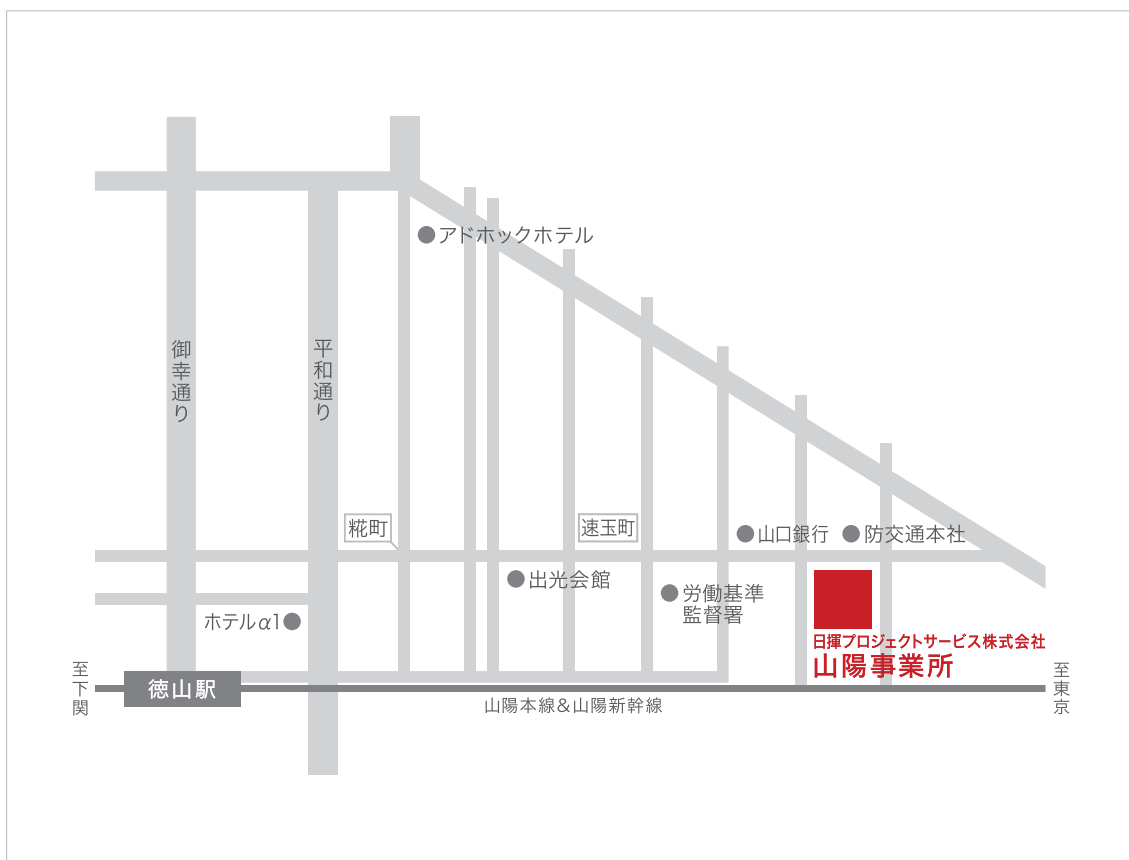

山陽事業所

〒745-0847

山口県周南市松保町6-1 JYSビル2F

Tel.0834-32-3355 Fax.0834-32-7727

■JR「徳山駅」から徒歩17分